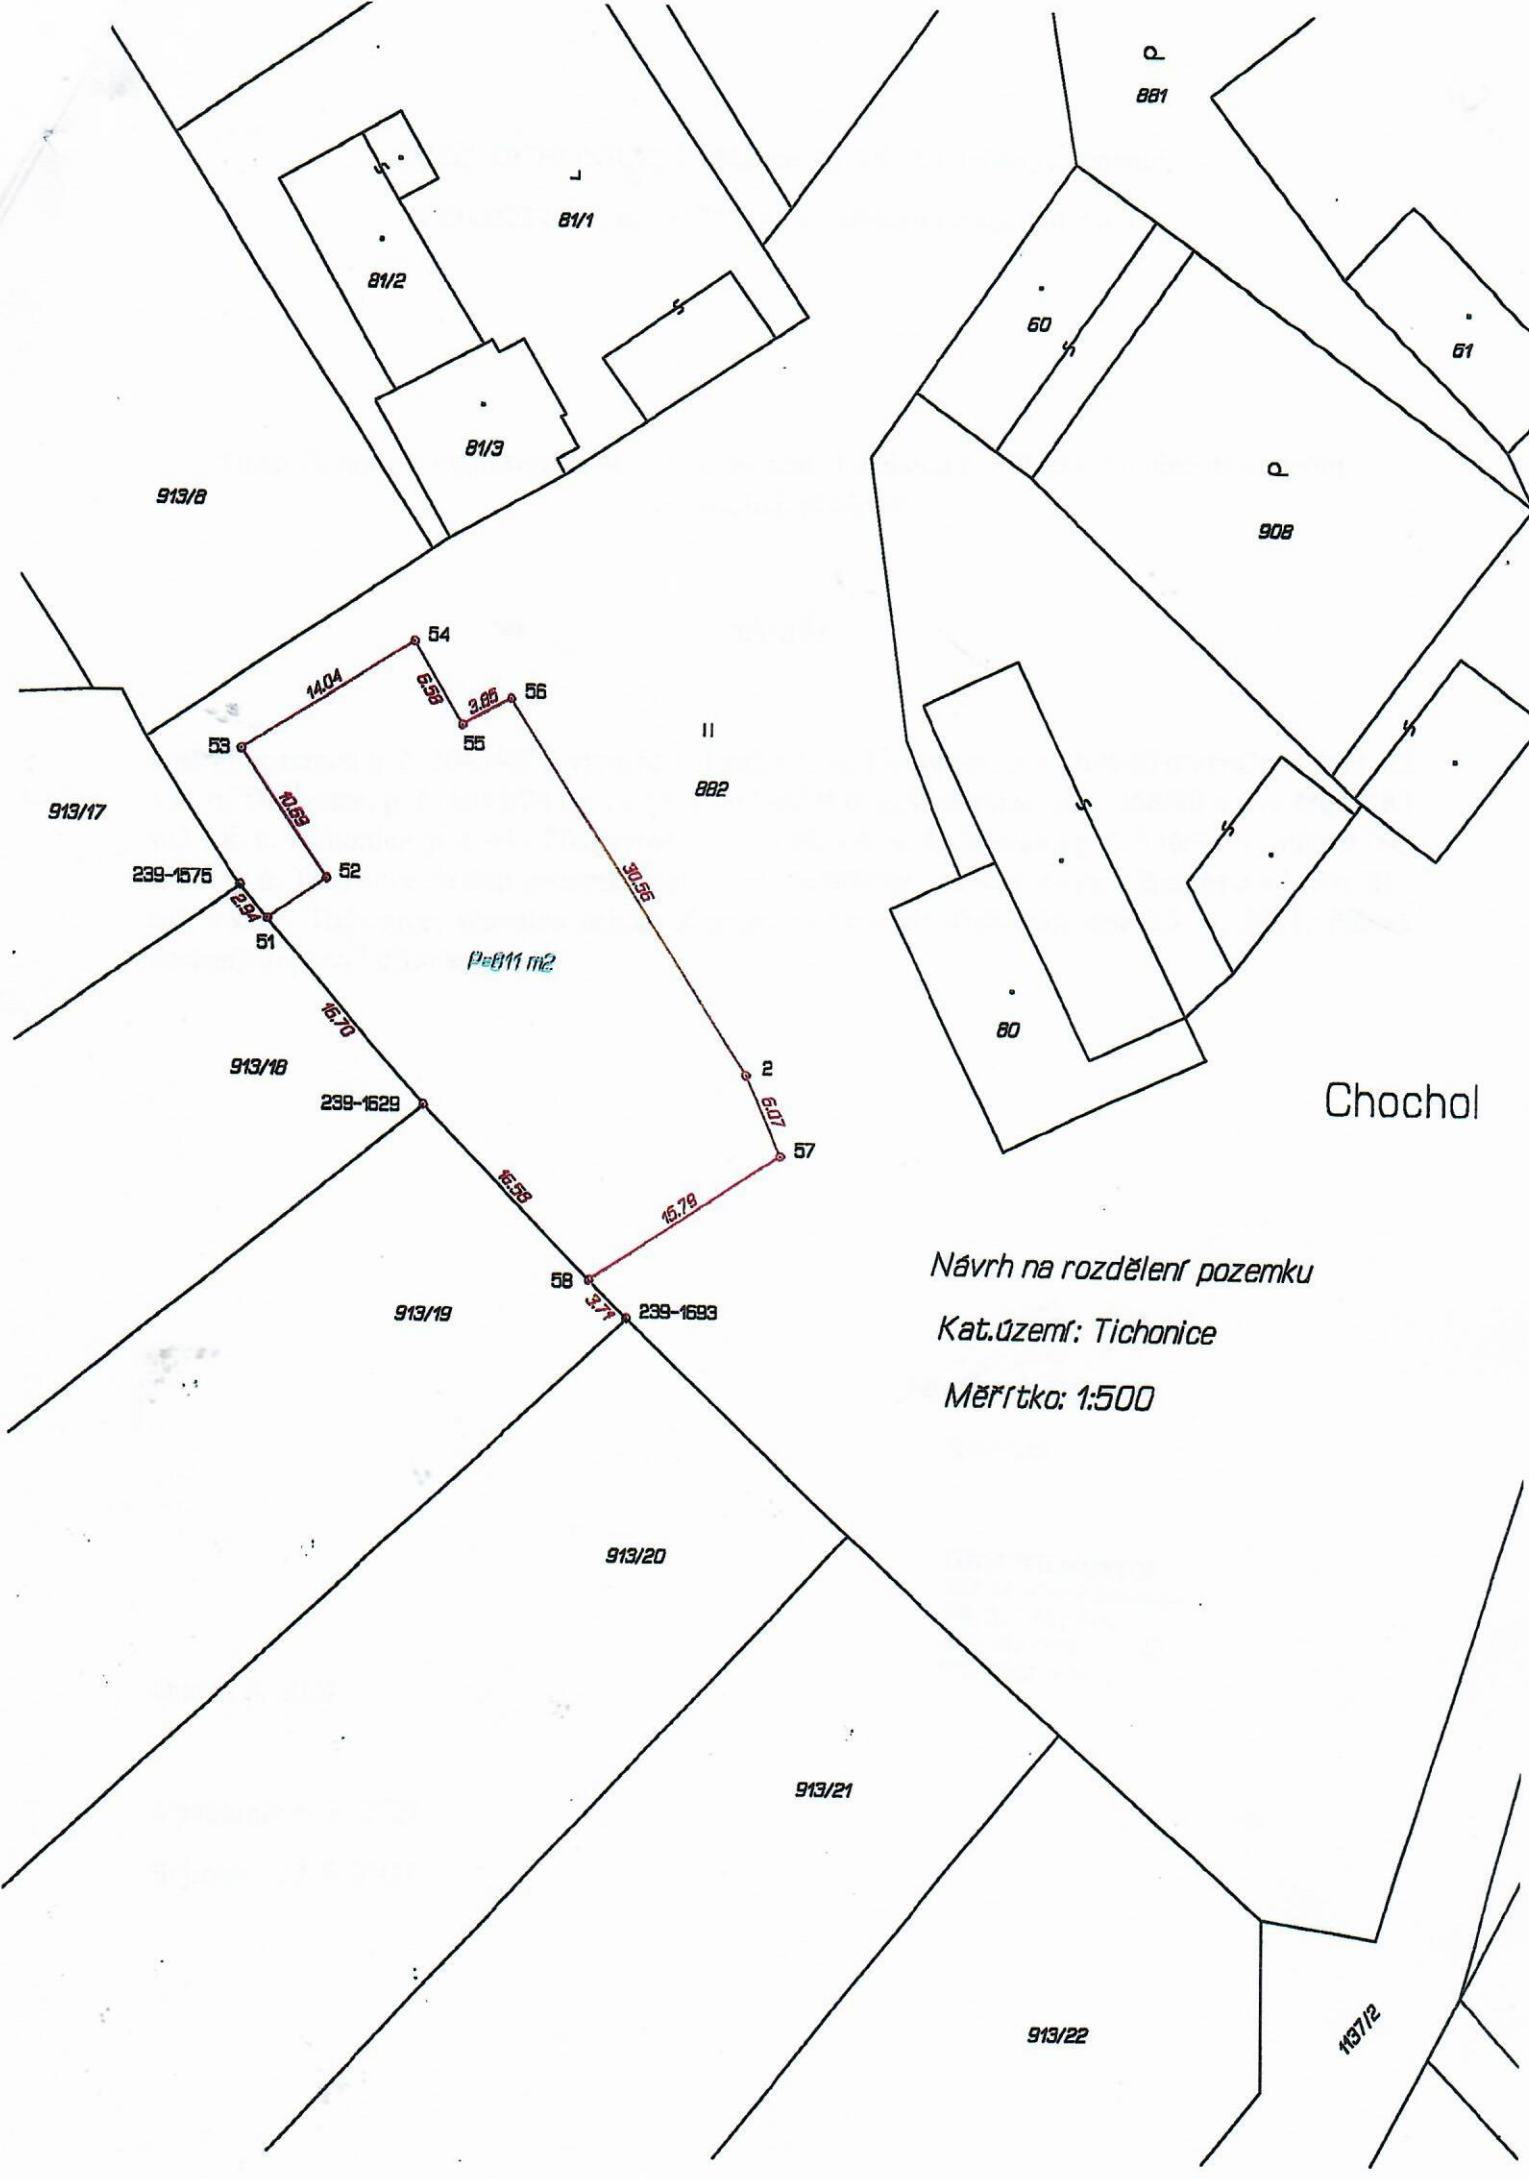

### **záměr**

směnit pozemek p. č. 1043/42 o výměře 191 m<sup>2</sup> v k. ú. Tichonice, p. č. 368/40 o výměře 1 169 m<sup>2</sup> v k. ú. Tichonice, p. č. 1043/24 o výměře 1 047 m<sup>2</sup> v k. ú. Tichonice, p. č. 368/30 o výměře 2 183 m<sup>2</sup> v k. ú. Tichonice, p. č. 913/26 o výměře 2 503 m<sup>2</sup> v k. ú. Tichonice a p. č. 336/9 o výměře 4 046 m<sup>2</sup> v k. ú. Tichonice za část pozemku z p. č. 882 (odděleno geometrickým plánem) o výměře 811 m<sup>2</sup> v k. ú. Tichonice, schválen schůzí Zastupitelstva obce Tichonice dne 25. 6. 2021. Plánek dotčených parcel přiložen.

Leaflet | Katastrální mapa, Přehledová mapa

Nahlížení do KN

Obsah katastrální mapy a mapy pozemkového katastru se zobrazuje od měřítka 1:5000. Podrobnější informace o používání mapy a aktualizaci jejího obsahu najdete [v nápovědě \(PDF\)](#). **Všechny zjištěné hodnoty souřadnic a délek NELZE využívat pro vytváření hranic pozemků v terénu.**

Leaflet | Katastrální mapa, Přehledová mapa

Chochol

Návrh na rozdělení pozemku  
 Kat.území: Tichonice  
 Měřítko: 1:500

81/1

81/2

81/3

913/8

881