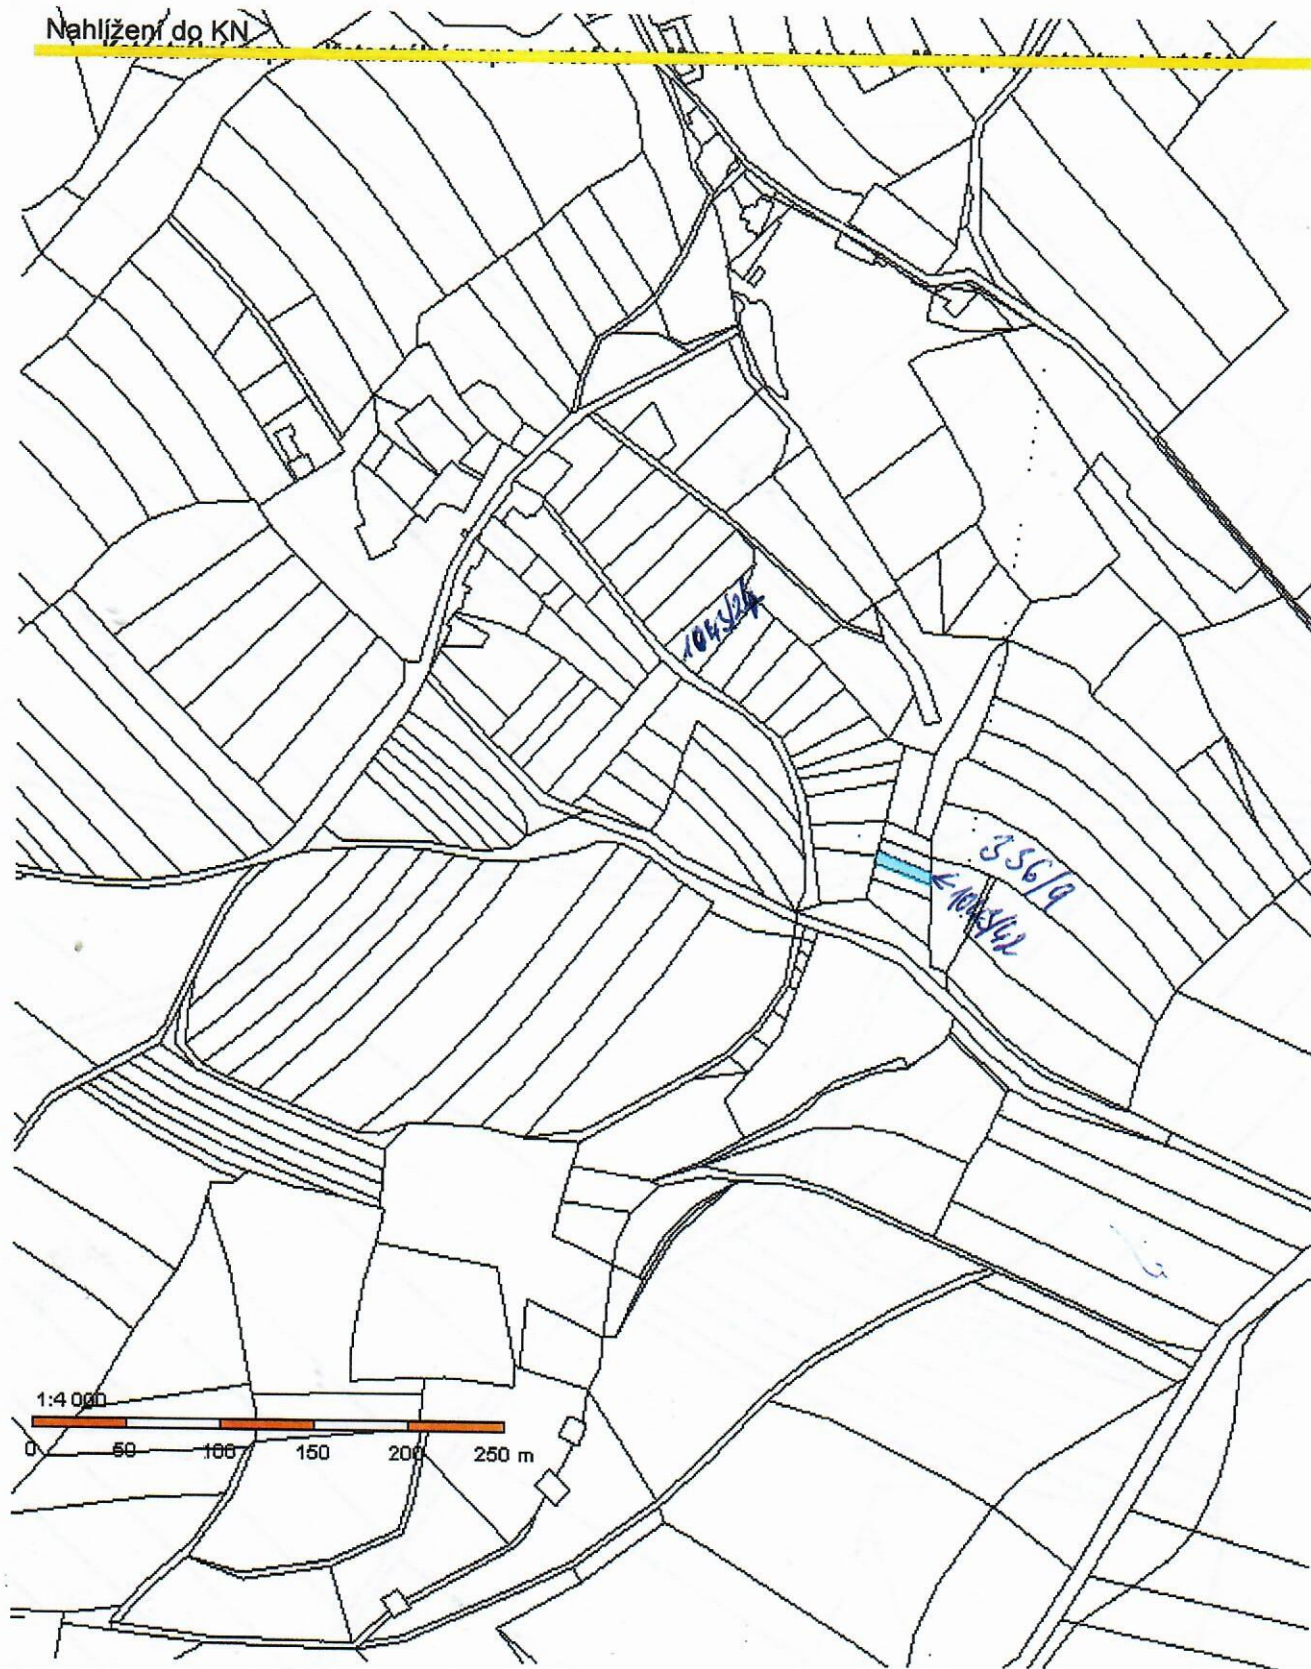

### **záměr**

směnit pozemek p. č. 1043/42 o výměře 191 m<sup>2</sup> v k. ú. Tichonice, p. č. 368/40 o výměře 1 169 m<sup>2</sup> v k. ú. Tichonice, p. č. 1043/24 o výměře 1 047 m<sup>2</sup> v k. ú. Tichonice, p. č. 368/30 o výměře 2 183 m<sup>2</sup> v k. ú. Tichonice, p. č. 913/26 o výměře 2 503 m<sup>2</sup> v k. ú. Tichonice a p. č. 336/9 o výměře 4 046 m<sup>2</sup> v k. ú. Tichonice za část pozemku z p. č. 882 (odděleno geometrickým plánem) o výměře 811 m<sup>2</sup> v k. ú. Tichonice, schválen schůzí Zastupitelstva obce Tichonice dne 25. 6. 2021. Plánek dotčených parcel přiložen.

Jaroslav Vaník

Starosta

**OBEC TICHONICE**  
257 63 Trhový Štěpánov  
Tel.: 317 851 445  
IČO: 00232831  
DIČ: CZ00232831

Dne 6. 8. 2021

Vyvěšeno: 6. 8. 2021

Sejmuto: 22. 8. 2021

Nahlížení do KN

Obsah katastrální mapy a mapy pozemkového katastru se zobrazuje od měřítka 1:5000. Podrobnější informace k používání mapy a aktualizaci jejího obsahu najdete [v nápovědě \(PDF\)](#). **Veškeré zjištěné hodnoty souřadnic a délek NELZE využívat pro vytyčování hranic pozemků v terénu.**

Leaflet | Katastrální mapa, Přehledová mapa

Nahlížení do KN

Obsah katastrální mapy a mapy pozemkového katastru se zobrazuje od měřítka 1:5000. Podrobnější informace o používání mapy a aktualizaci jejího obsahu najdete [v nápovědě \(PDF\)](#). **Všechny zjištěné hodnoty souřadnic a délek NELZE využívat pro vytváření hranic pozemků v terénu.**

Leaflet | Katastrální mapa, Přehledová mapa

Chochol

Návrh na rozdělení pozemku  
 Kat.území: Tichonice  
 Měřítko: 1:500

81/1

81/2

81/3

913/8

881